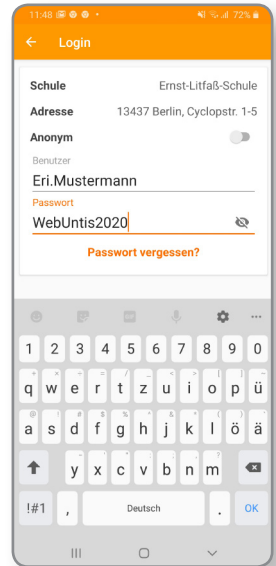

Steck den Stundenplan in die Tasche!

Mit der App **Untis Mobile** bist du immer auf dem Laufenden.

Dein persönliches Profil ist bereits vorbereitet

Schule:
Ernst-Litfaß-Schule

Benutzernamen-Struktur:
Vor.Nachname
(Wie bei der Server-Anmeldung!)

Start-Passwort:
WebUntis2020

Dieses offene Passwort sollte aus Sicherheitsgründen per Browser mit WebUntis geändert werden!
Wir empfehlen dafür das persönliche Netzwerk-Passwort der ELSe mit den beiden Ziffern am Ende.

Die Ansicht **Mein Stundenplan** zeigt dir in Echtzeit deinen Unterricht mit Fächern, Lehrkräften und Räumen an.

Orange Regelunterricht

Violett Plan-Änderungen

*Hier im Beispiel:
ABC vertritt DEF*

Grau Umlegung/Ausfall